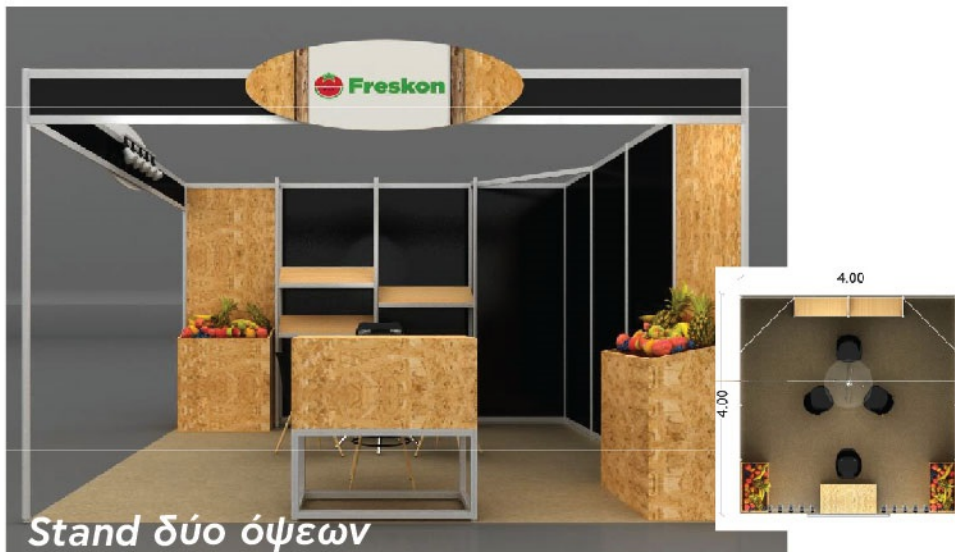

## ΤΥΠΟΣ 3 με εξοπλισμό-CORNER ΠΑΓΚΟΣ

ΔΙΕΘΝΕΣ ΕΜΠΟΡΙΚΟ ΓΕΓΟΝΟΣ ΦΡΟΥΤΩΝ & ΛΑΧΑΝΙΚΩΝ

Stand μιας όψης

Ο παραπάνω εξοπλισμός αφορά συμμετοχές από **12 - 24τ.μ.**

\* Ο παραπάνω εξοπλισμός διπλασιάζεται στις συμμετοχές από **25 - 47τ.μ.**

### ΠΕΡΙΛΑΜΒΑΝΕΙ

- ➔ **ΔΑΠΕΔΟ** Μοκέτα ALMA ELEA VEL μπεζ χρώματος
- ➔ **ΔΟΜΗ** Σύστημα αλουμινίου OCTANORM (Υ: 2,5 μ)
- ➔ **ΠΛΗΡΩΣΗ** Πάνελς δερματίνης μαύρου χρώματος σε συνδυασμό με OSB
- ➔ **ΕΠΙΓΡΑΦΗ** Οβάλ επιγραφή 1,50μ X 0,50μ με το εταιρικό logo (σε κάθε ανοικτή όψη)
- ➔ **ΕΞΟΠΛΙΣΜΟΣ\*** Infodesk OSB: 1 τεμ | Σκαμπό μαύρο: 1 τεμ | Τραπεζι γυάλινο: 1 τεμ  
Καρέκλες μαύρες: 3 τεμ | Εκθετήριο αποχρώσεως OBS 2 τεμ  
Επικλινη ράφια οξιάς 3 τεμ
- ➔ **ΗΛΕΚΤΡΟΛΟΓΙΚΑ** Πρίζα 500W 1 τεμ ανά 16.00 τ.μ  
5 λαμπτήρες LED πάνω σε ράγα 1 τεμ ανά 8.00 τ.μ

Stand δύο όψεων

Ο παραπάνω εξοπλισμός αφορά συμμετοχές από **12 - 24τ.μ.**

\* Ο παραπάνω εξοπλισμός διπλασιάζεται στις συμμετοχές από **25 - 47τ.μ.**